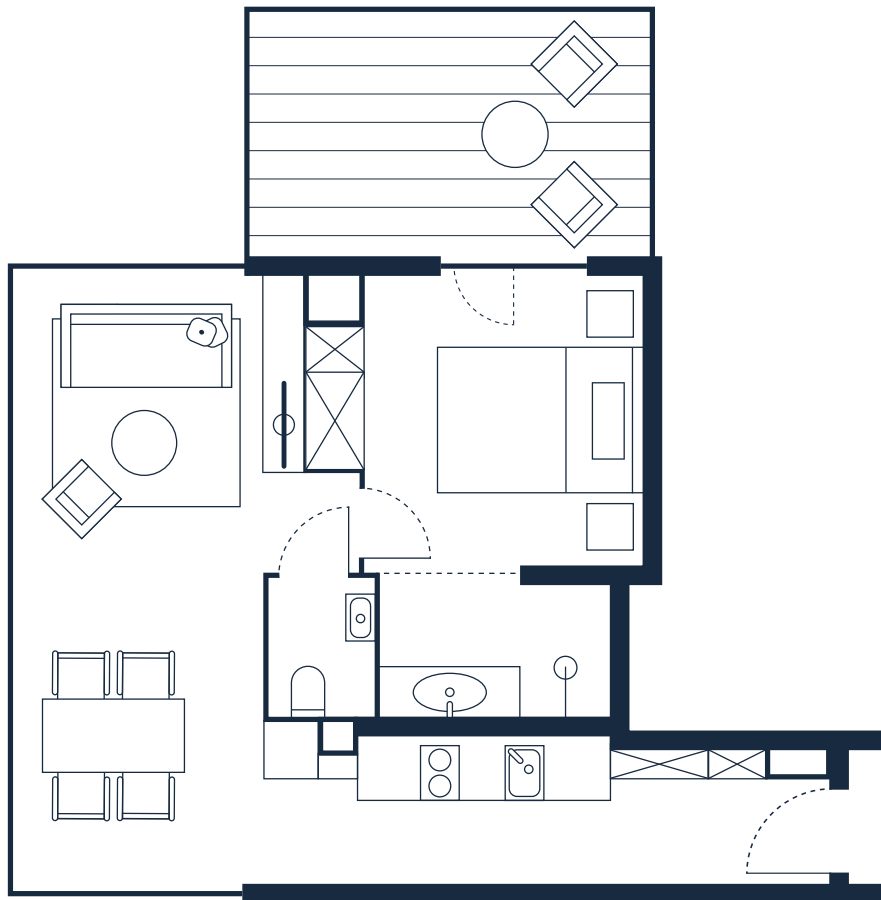

CLOUD N°7

APARTMENTS

Metropolitan Suite

One Bedroom Apartment • 41 m²–48 m² • 1–2 Personen und 1–4 Personen